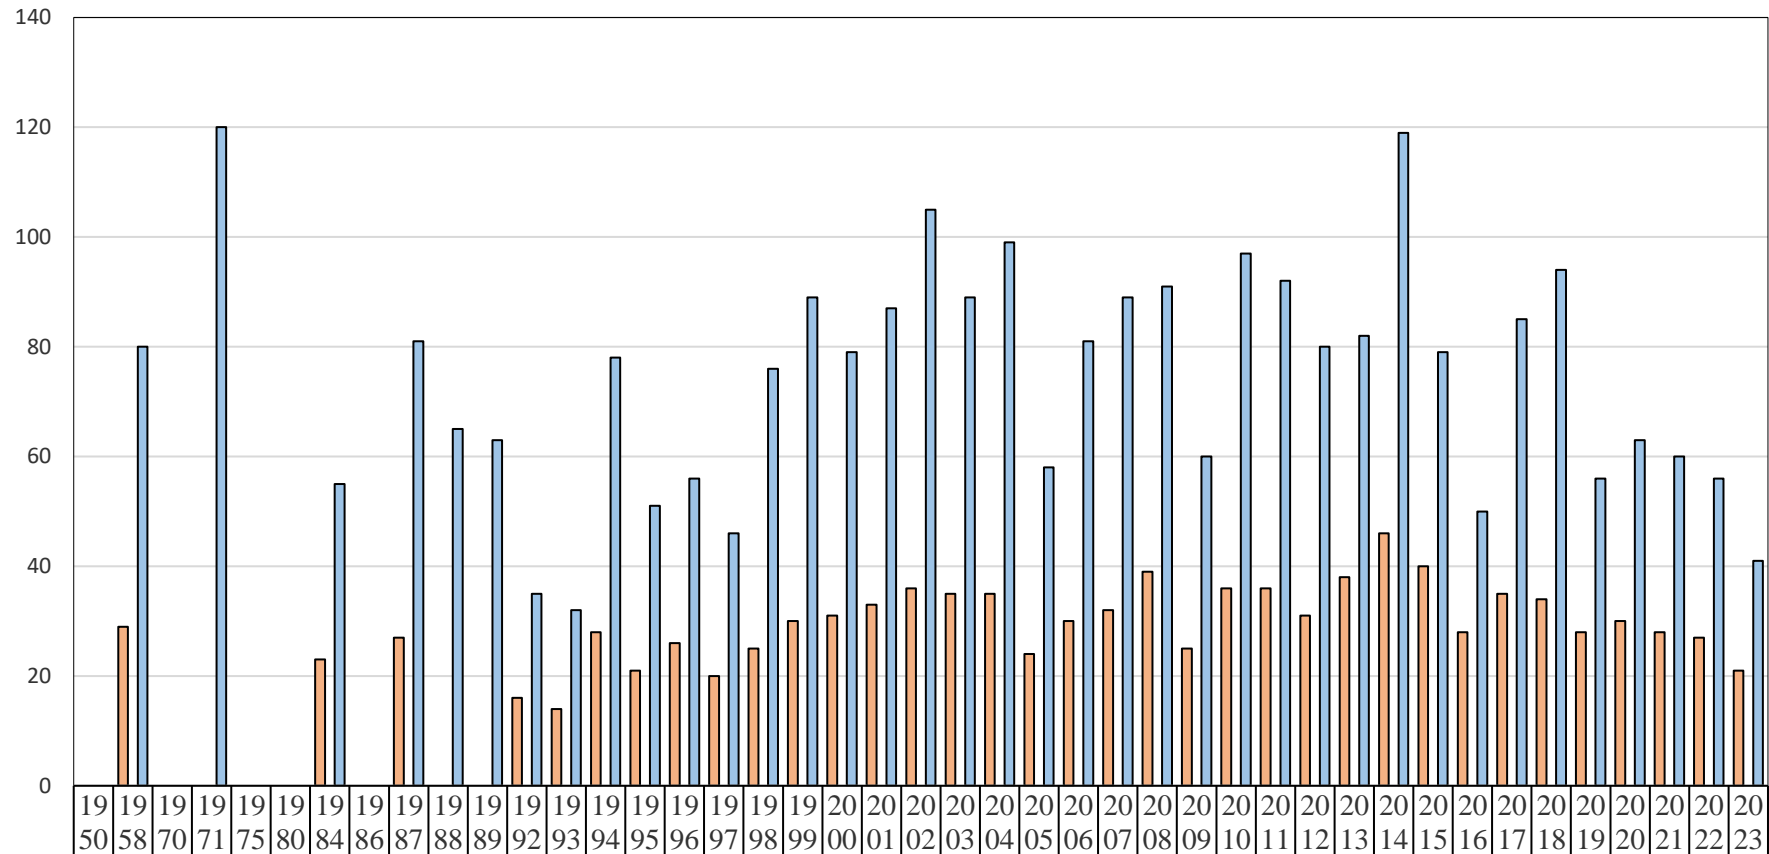

Weißstorch seit 1970 im Altkreis Templin
HPm / juv.gesamt

HPm		29				23	27			16	14	28	21	26	20	25	30	31	33	36	35	35	24	30	32	39	25	36	36	31	38	46	40	28	35	34	28	30	28	27	21	
juv - ges.		80		12			55	81	65	63	35	32	78	51	56	46	76	89	79	87	100	89	99	58	81	89	91	60	97	92	80	82	111	79	50	85	94	56	63	60	56	41